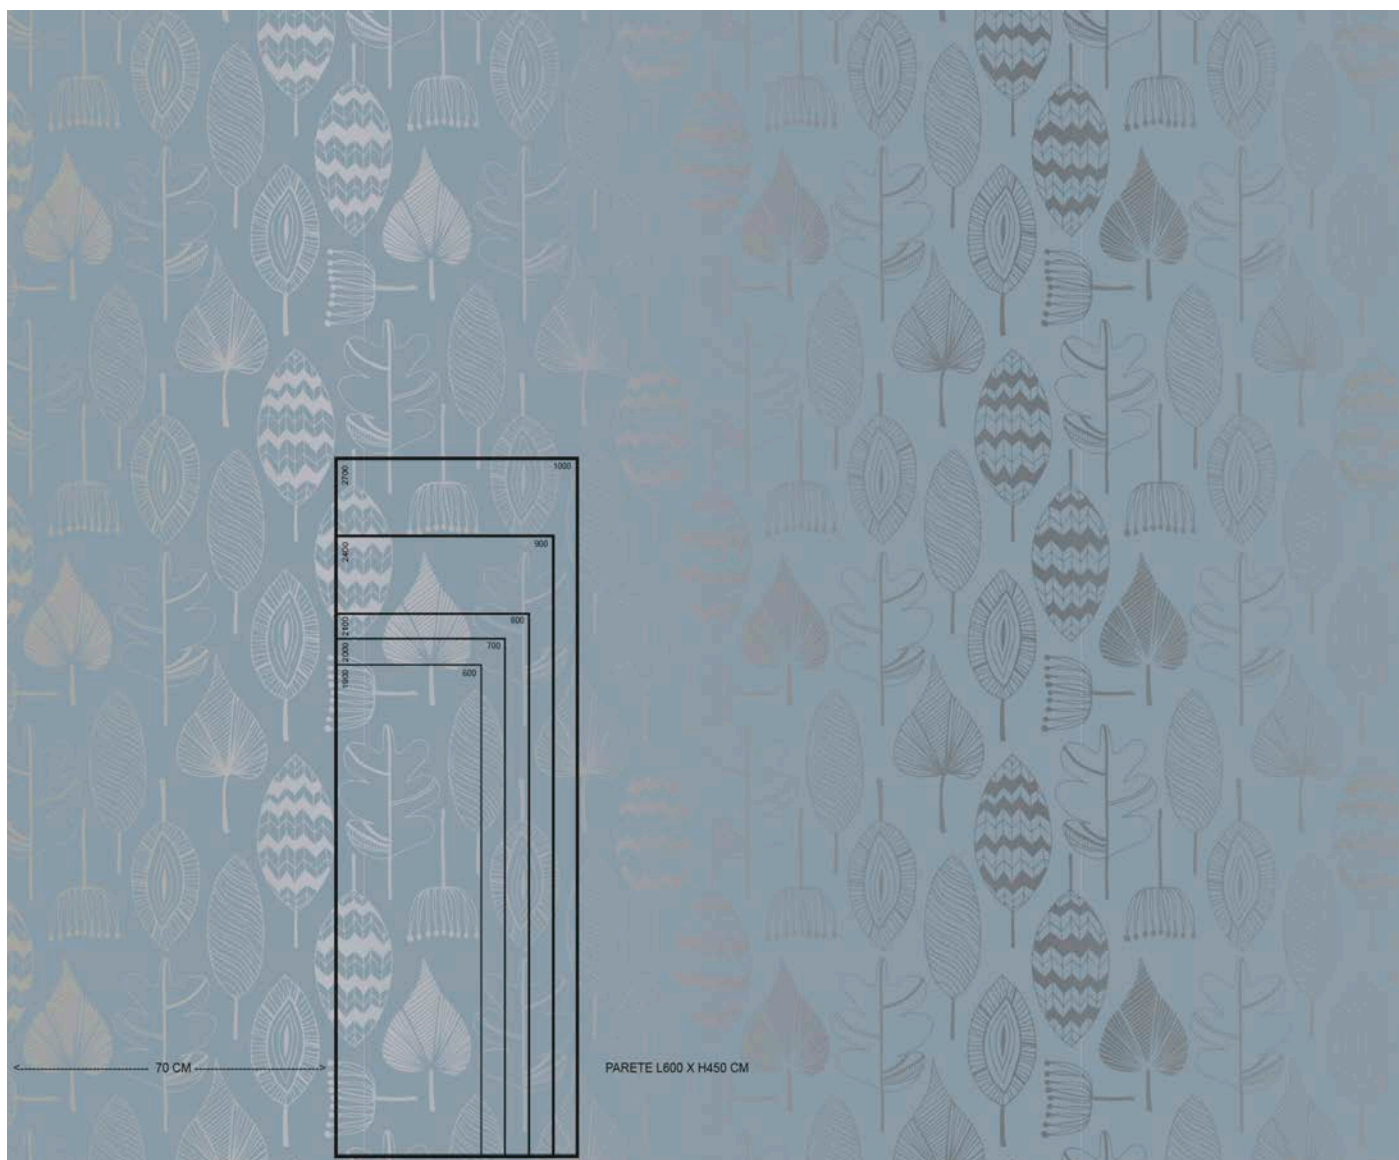

La collezione PAPIRUS è l'evoluzione nel mondo delle pareti con carta da parati e porta. La porta della collezione PAPIRUS sigilla il decorativo sul bordo con un profilo di alluminio.

The PAPIRUS collection is the evolution in the world of walls with wallpaper and door. The door of the PAPIRUS collection seals the decorative on the edge with an aluminum profile.

AUTUNNO

SMODAUT_001V

CARATTERISTICHE:
600 X 450 cm
FASCE DA 60 cm

LINES

SMODLIN_001V

CARATTERISTICHE:
60 X 52 cm
FASCE DA 60 cm

SMODAUT_001V

CUBE

SMODPLA_002V

CARATTERISTICHE:
60 X 44 cm
FASCE DA 60 cm

SMODPLA_002V

ARABESQUE

SINKARA_001

CARATTERISTICHE:
420 X 300 cm
FASCE DA 60 cm

DOT

SPRODOT_001V