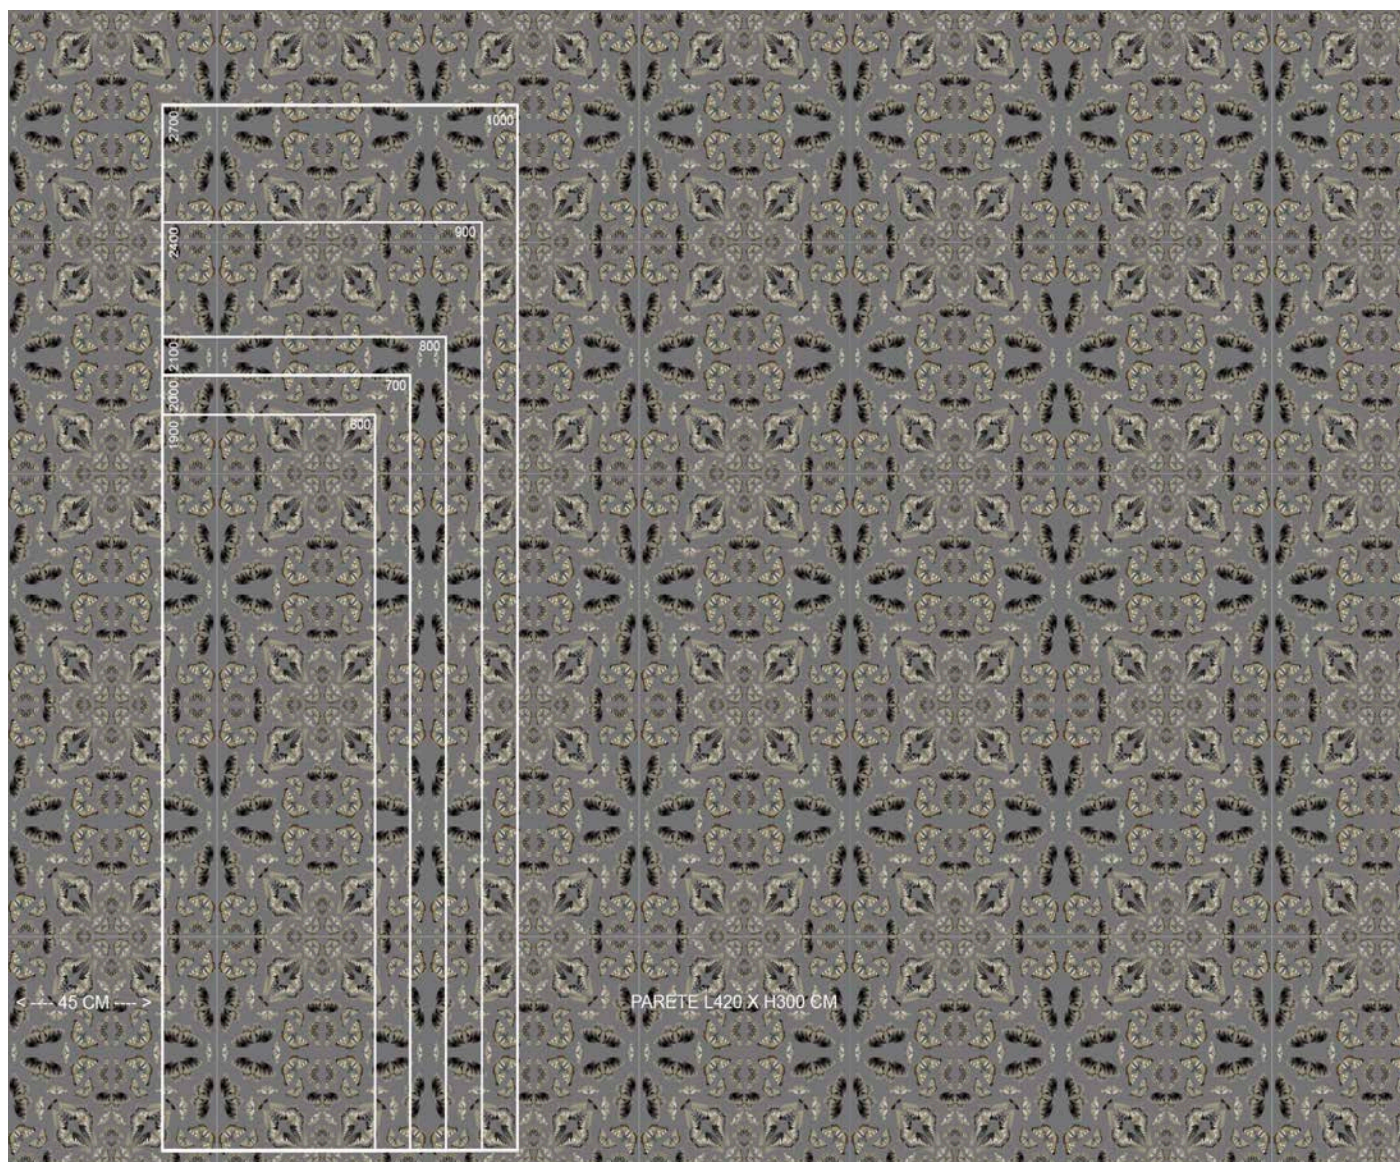

SCROFRE_001

BUTTERFLY

SSTCBUT_003

CARATTERISTICHE:
60 X 60 cm
FASCE DA 60 cm

NAT

SMODMON_004V

CARATTERISTICHE:
46,7 X 66,5
FASCE DA 60 CM.

PLANES

SMODPLA_002V

CARATTERISTICHE:
60 X 44 cm
FASCE DA 60 cm

SMODPLA_002V

ARABESQUE

SINKARA_001

CARATTERISTICHE:
420 X 300 cm
FASCE DA 60 cm

DOT

SPRODOT_001V