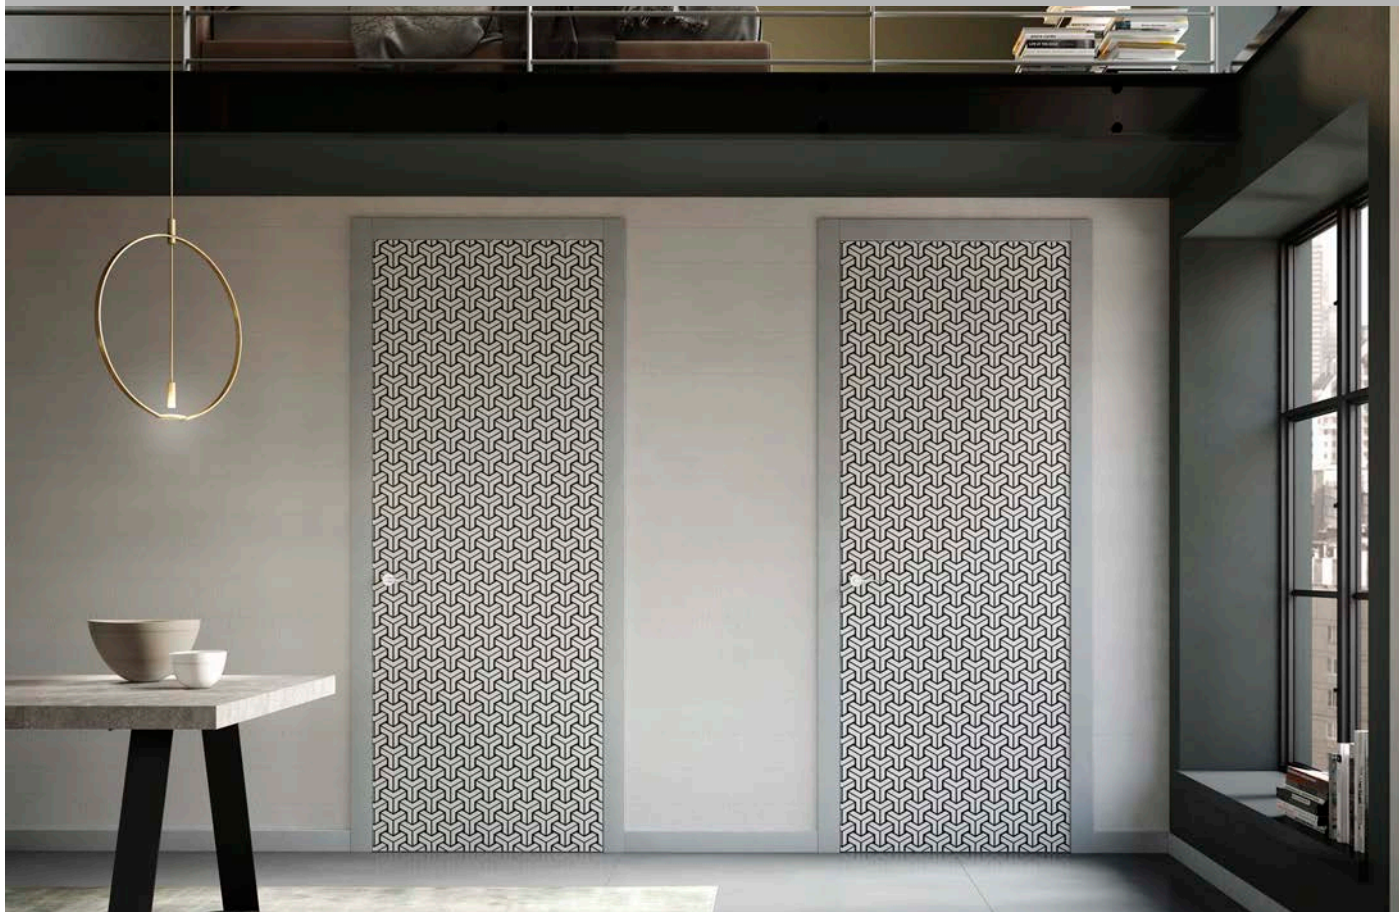

TECNICA
SMODTEC_001V

CARATTERISTICHE: 60 X 60 cm
FASCE DA 60 cm