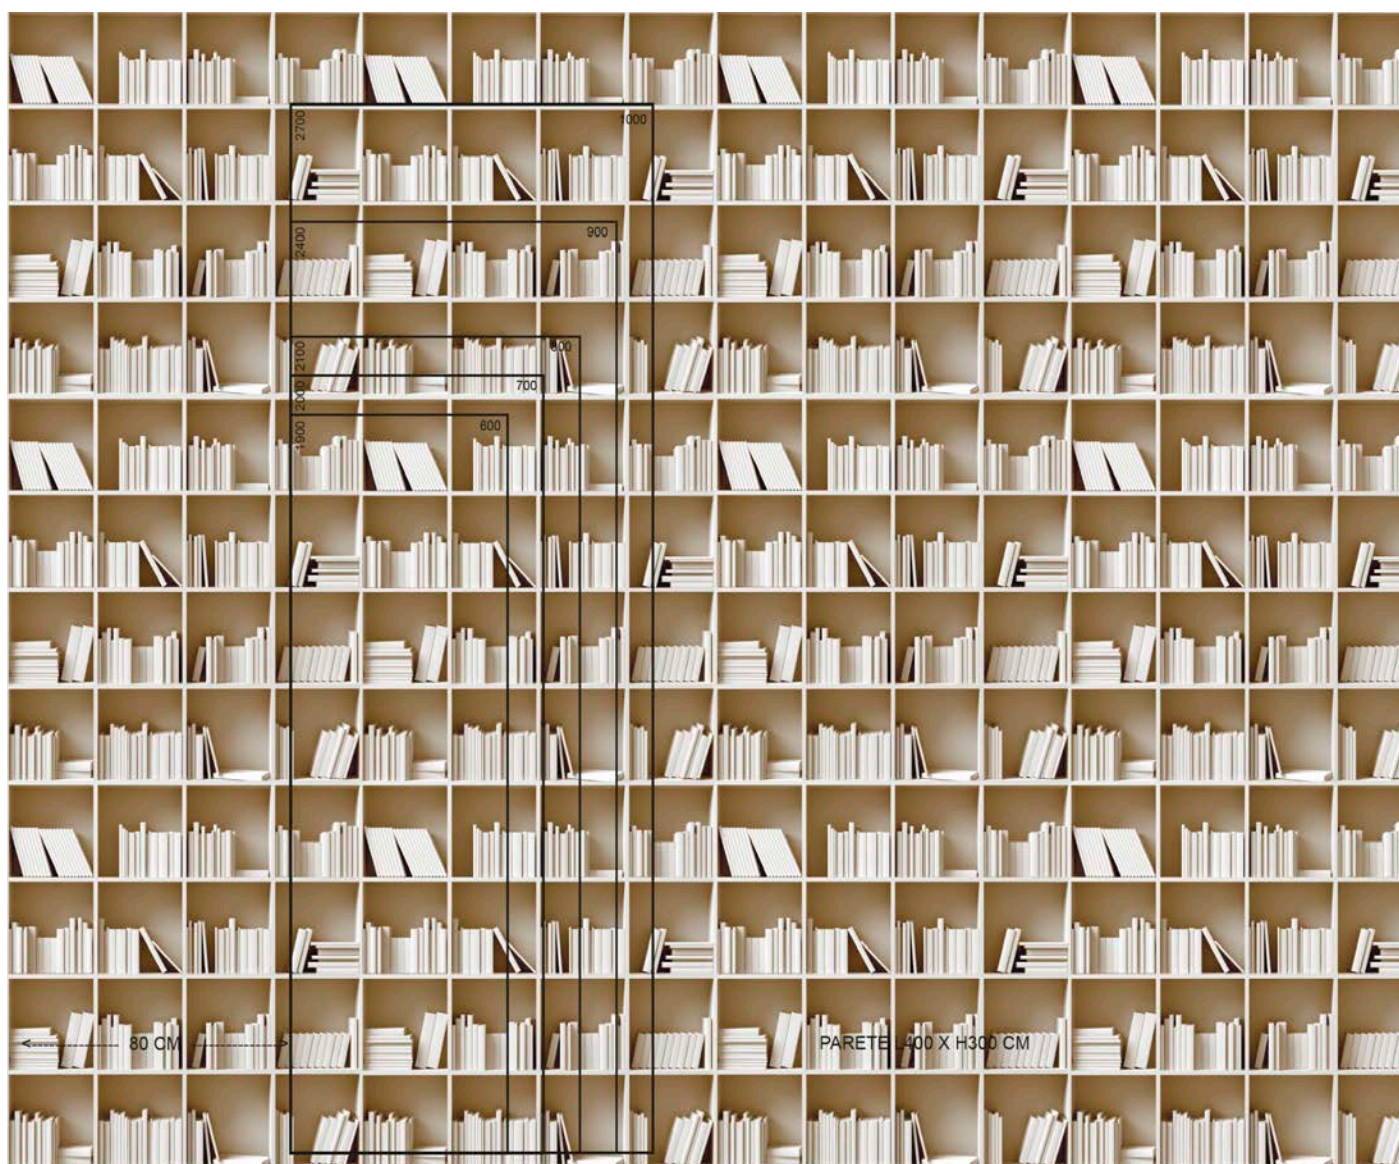

CUBE

SCROCUB_001

CARATTERISTICHE:
100 X 100 cm
FASCE DA 60 cm