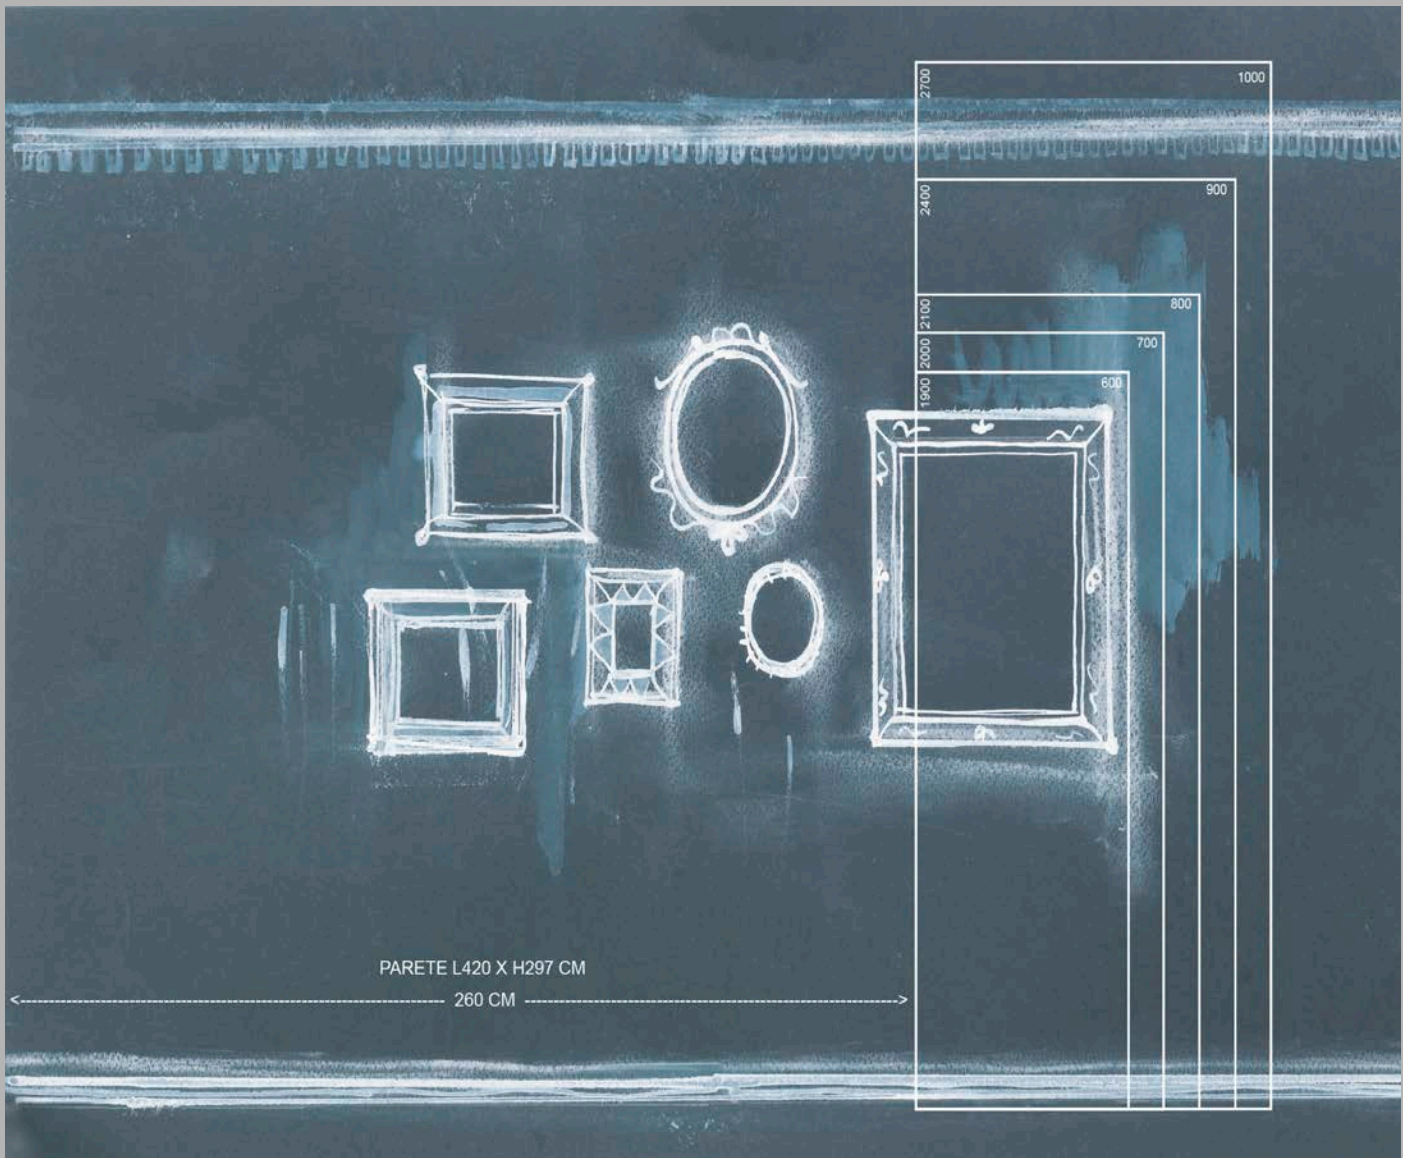

SCROCUB_001

CARATTERISTICHE:
100 X 100 cm
FASCE DA 60 cm

CORNICI

SCROCOR_001

CARATTERISTICHE:
420 X 297 cm
FASCE DA 60 cm

SCROCOR_001

Elliott Erwitt Snaps

ITALIAN STYLE

IT'S NOT HOW GOOD YOU ARE, IT'S HOW GOOD YOU WANT TO BE. Paul Arden

AMERICANS

STRAPPATO

SMRSTR_001

CARATTERISTICHE:
480 X 320 cm
FASCE DA 60 cm

FRECCE

SCROFRE_001

CARATTERISTICHE:
219 X 149 cm
FASCE DA 60 cm