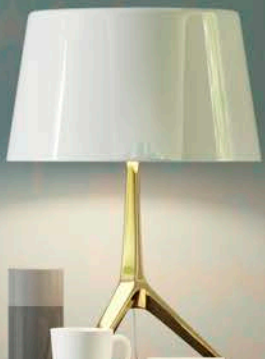

AUTUNNO

SMODAUT_001V

CARATTERISTICHE:
600 X 450 cm
FASCE DA 60 cm

LINES

SMODLIN_001V

CARATTERISTICHE:
60 X 52 cm
FASCE DA 60 cm

SMODAUT_001V

CUBE