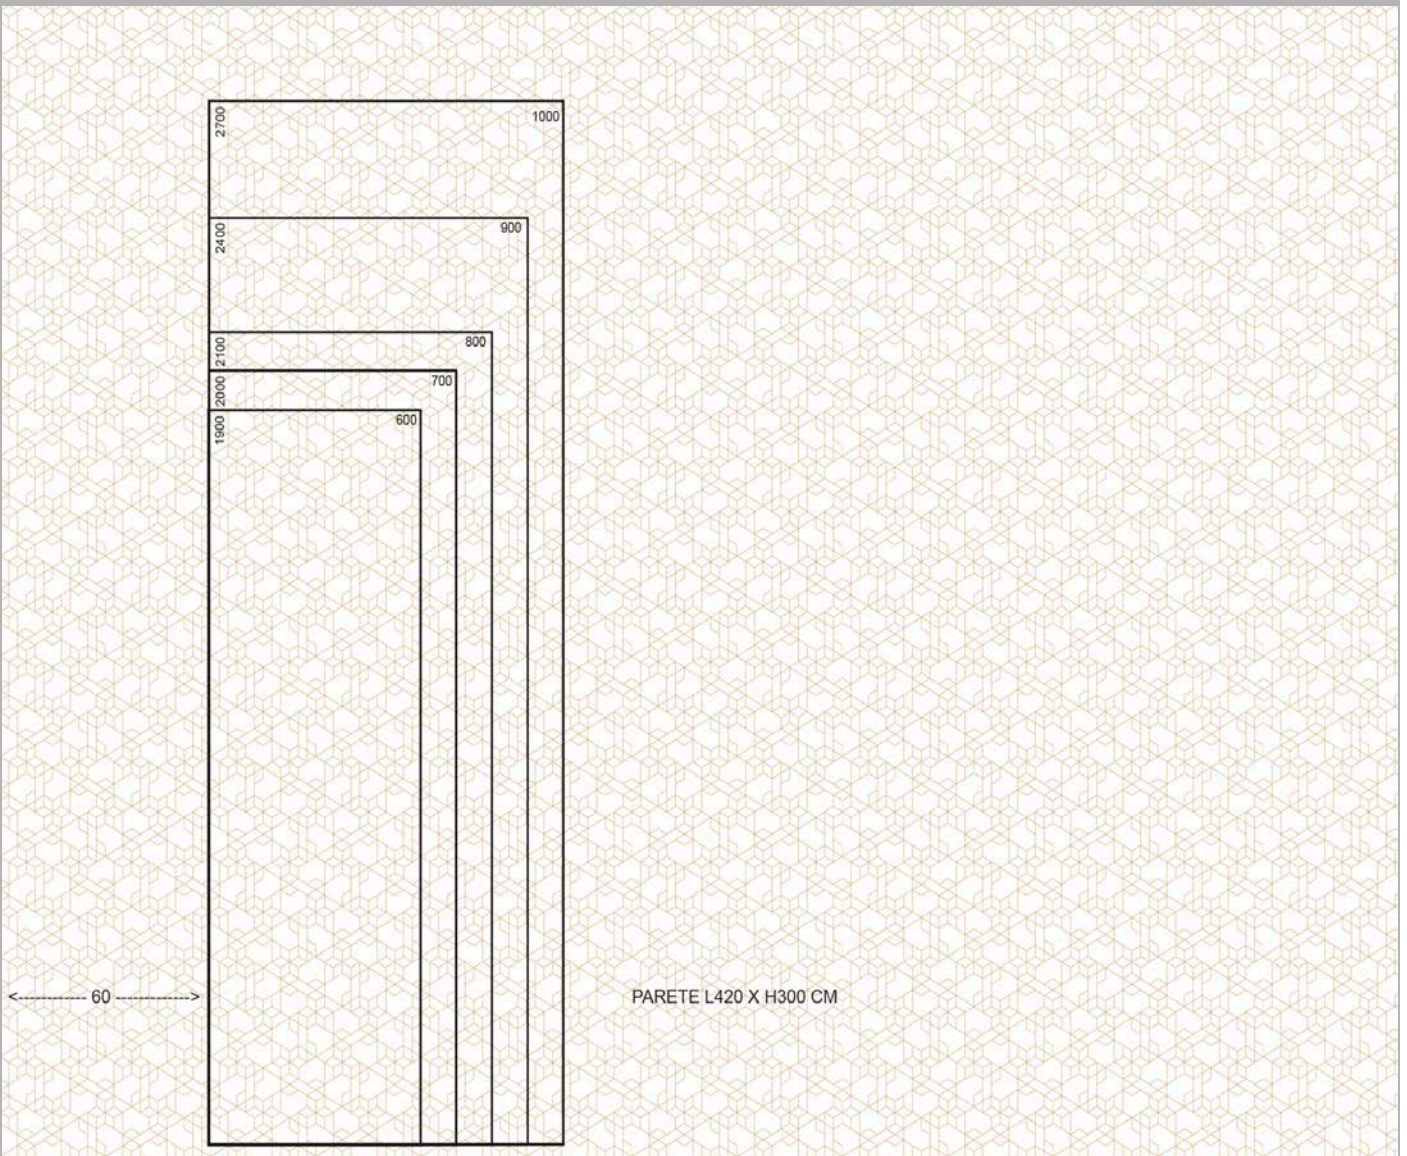

AUTUNNO

SMODAUT_001V

CARATTERISTICHE:
600 X 450 cm
FASCE DA 60 cm

LINES

SMODLIN_001V

CARATTERISTICHE:
60 X 52 cm
FASCE DA 60 cm

SMODAUT_001V

CUBE

SCROCUB_001

CARATTERISTICHE:
100 X 100 cm
FASCE DA 60 cm

CORNICI

SCROCOR_001

CARATTERISTICHE:
420 X 297 cm
FASCE DA 60 cm

SCROCOR_001

Elliott Erwitt Snaps

ITALIAN STYLE

IT'S NOT HOW GOOD YOU ARE, IT'S HOW GOOD YOU WANT TO BE. Paul Arden

AMERICANS

STRAPPATO

SMRSTR_001

CARATTERISTICHE:
480 X 320 cm
FASCE DA 60 cm

FRECCE

SCROFRE_001

CARATTERISTICHE:
219 X 149 cm
FASCE DA 60 cm