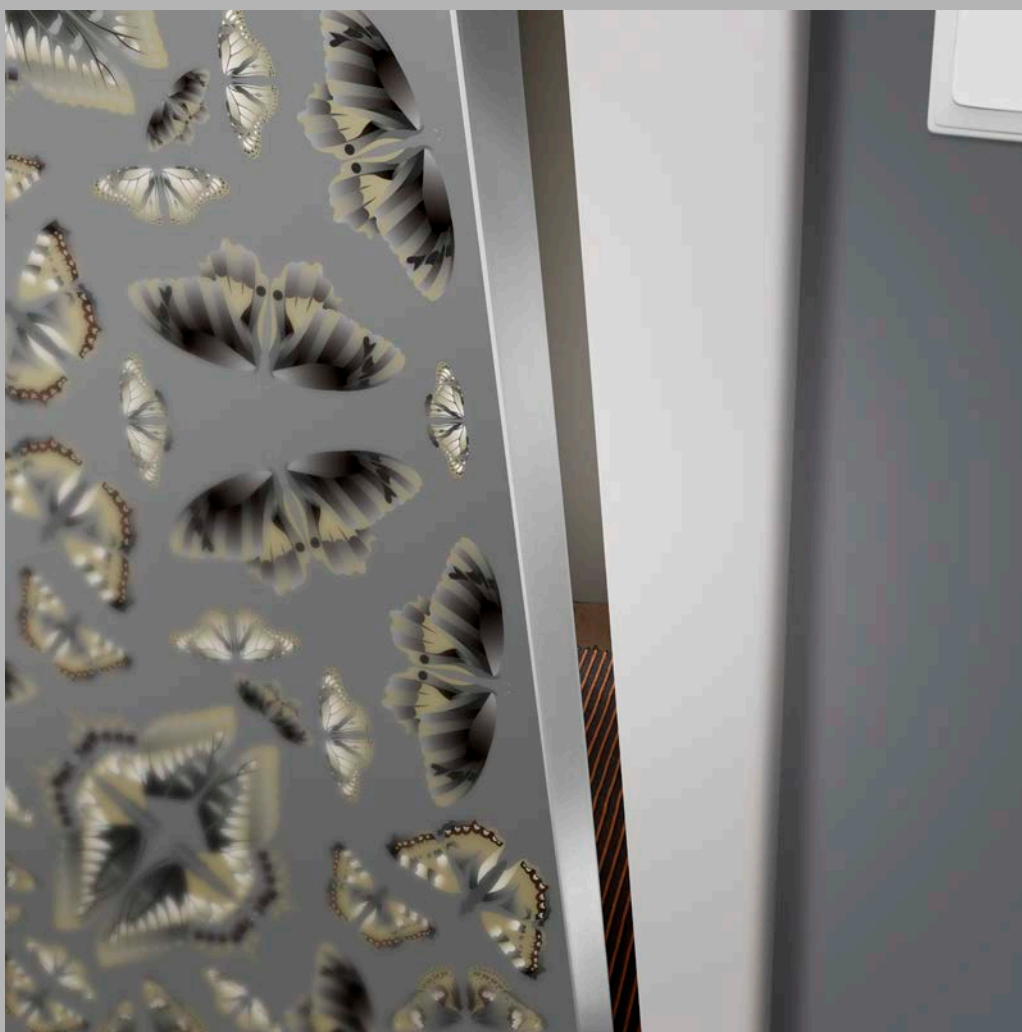

Papirus

wall art & door

La collezione PAPIRUS offre un nuovo sistema che unisce le carte da parati alla porta.

PAPIRUS collection offers a new system that combines wallpapers to doors.

La collection PAPIRUS propose un nouveau système qui combine les papiers peints à la porte.

La collezione PAPIRUS è l'evoluzione nel mondo delle pareti con carta da parati e porta. La porta della collezione PAPIRUS sigilla il decorativo sul bordo con un profilo di alluminio.

The PAPIRUS collection is the evolution in the world of walls with wallpaper and door. The door of the PAPIRUS collection seals the decorative on the edge with an aluminum profile.

La collection PAPIRUS représente l'évolution dans le monde des murs avec du papier peint et des portes. La porte de la collection PAPIRUS scelle le décor sur le bord avec un profil en aluminium.

wall art & door

AUTUNNO

SMODAUT_001V

CARATTERISTICHE:
600 X 450 cm
FASCE DA 60 cm

LINES

SMODLIN_001V

CARATTERISTICHE:
60 X 52 cm
FASCE DA 60 cm

SMODAUT_001V

CUBE