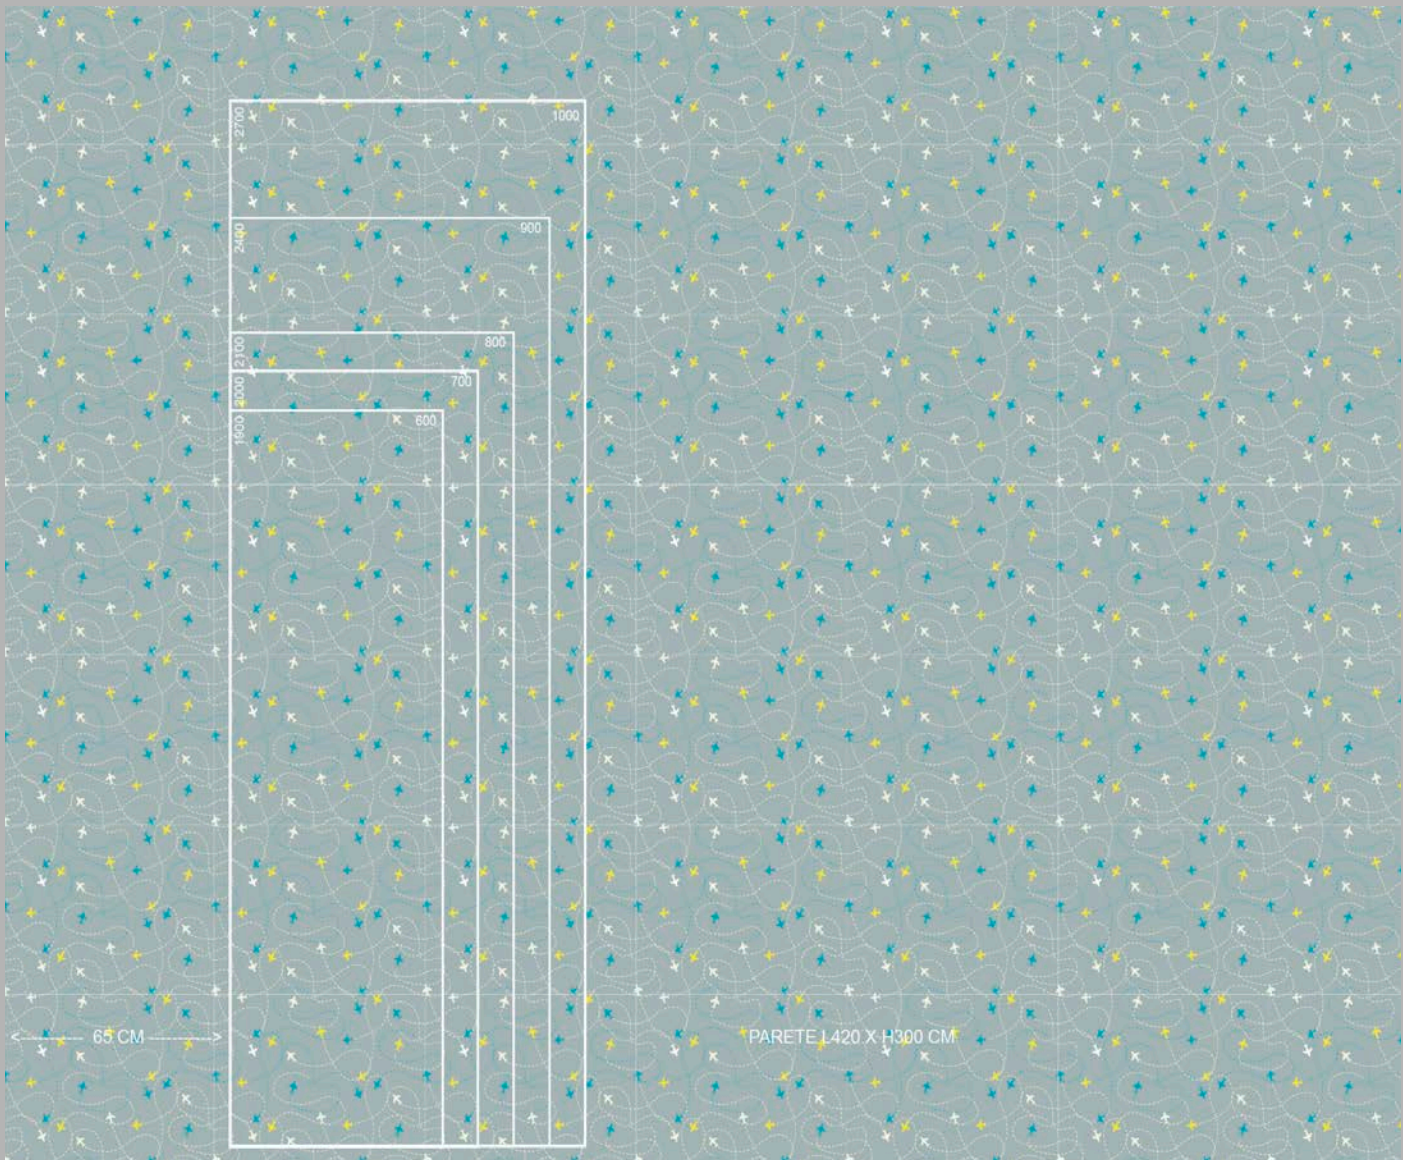

SCROFRE_001

BUTTERFLY

SSTCBUT_003

CARATTERISTICHE:
60 X 60 cm
FASCE DA 60 cm

NAT

SMODMON_004V

CARATTERISTICHE:
46,7 X 66,5
FASCE DA 60 CM.

PLANES

SMODPLA_002V

CARATTERISTICHE:
60 X 44 cm
FASCE DA 60 cm

SMODPLA_002V

ARABESQUE

SINKARA_001

CARATTERISTICHE:
420 X 300 cm
FASCE DA 60 cm

DOT

SPRODOT_001V