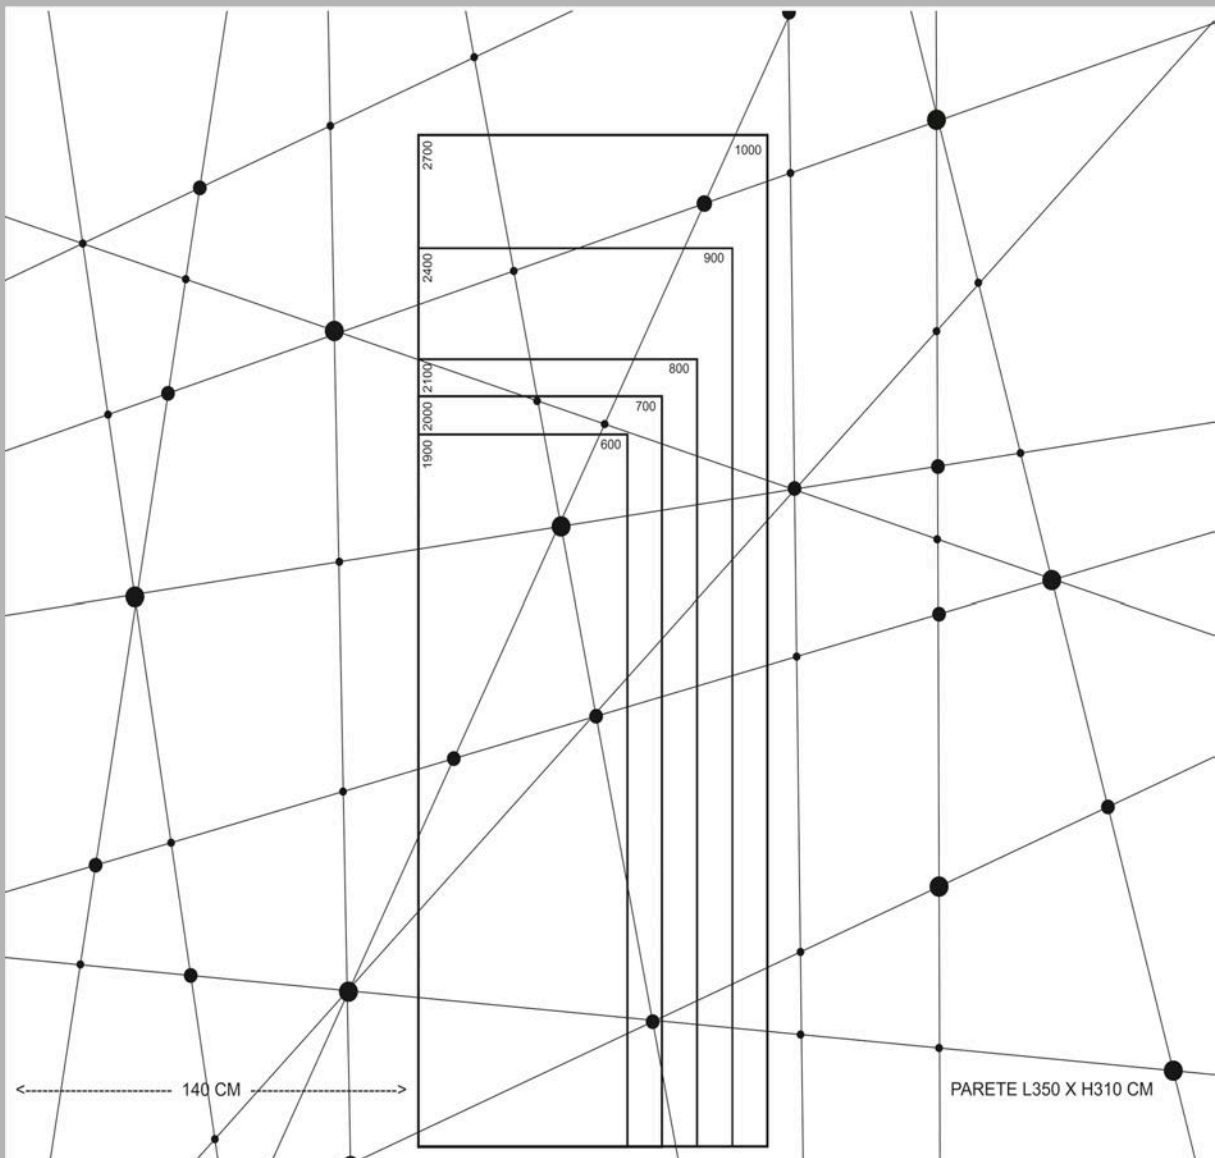

SMODPLA_002V

CARATTERISTICHE:
60 X 44 cm
FASCE DA 60 cm

SMODPLA_002V

ARABESQUE

SINKARA_001

CARATTERISTICHE:
420 X 300 cm
FASCE DA 60 cm

DOT

SPRODOT_001V

CARATTERISTICHE:
350 X 310 cm
FASCE DA 60 cm

SPRODOT_001V

MONOCHROME
SMODMON_002V

CARATTERISTICHE: 60 X 60 cm
FASCE DA 60 cm

EMBOSS
SMODEMB_002V

CARATTERISTICHE: 48 X 41,6 cm
FASCE DA 60 cm

INDUSTRIALE
SMRCM_001

CARATTERISTICHE: 600 X 490 cm
FASCE DA 60 cm

TECNICA
SMODTEC_001V

CARATTERISTICHE: 60 X 60 cm
FASCE DA 60 cm

wall art & door

Scegli i decorativi esclusivi della collezione PAPIRUS su porte e pareti per una casa dal design unico