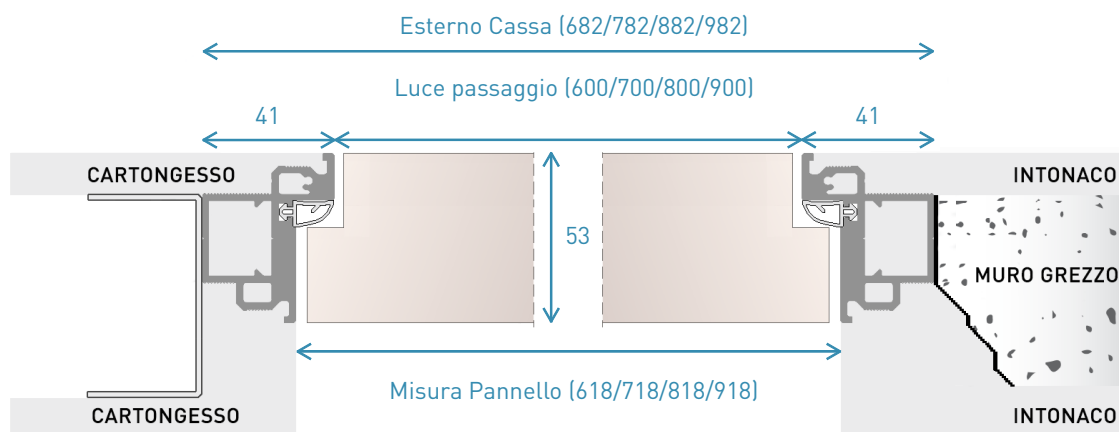

# TELAIO CASSA RASODOOR53

Sistema protetto da BREVETTO

## Caratteristiche principali

Pannello porta spessore 53 mm

Controtelaio trattato con PRIMER

3 cerniere a scomparsa (fino a luce passaggio 2300)

Guarnizione sul controtelaio

Confezione ferramenta fornita con il controtelaio composta da zanche, rete, viti ed istruzioni di montaggio

Confezione ferramenta fornita con il pannello porta composta da cerniere a scomparsa, guarnizione, incontro magnetico ed istruzioni di montaggio